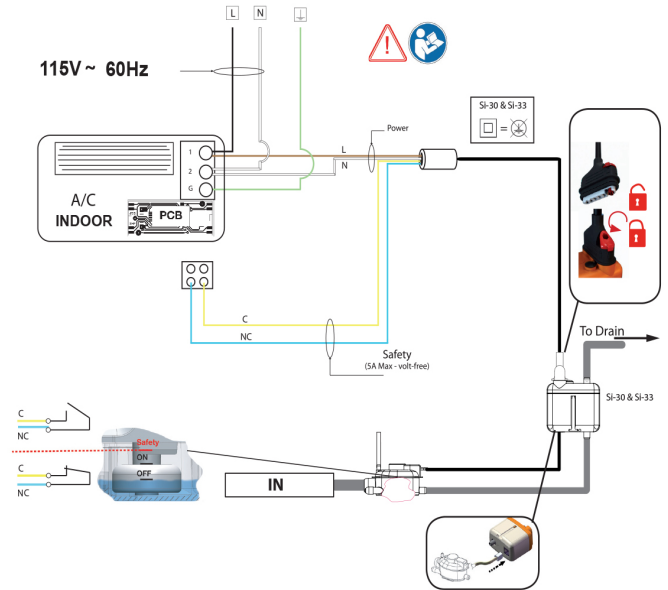

Si-30, Si-33 (115 V ~ 60Hz) Split & Multisplit System

00 Edition: 15/07

Si-30, Si-33 (115 V ~ 60Hz) VRF System

Si-30, Si-33 (208-230 V ~ 60Hz) Split & Multisplit System

Si-30, Si-33 (208-230 V ~ 60Hz) VRF System