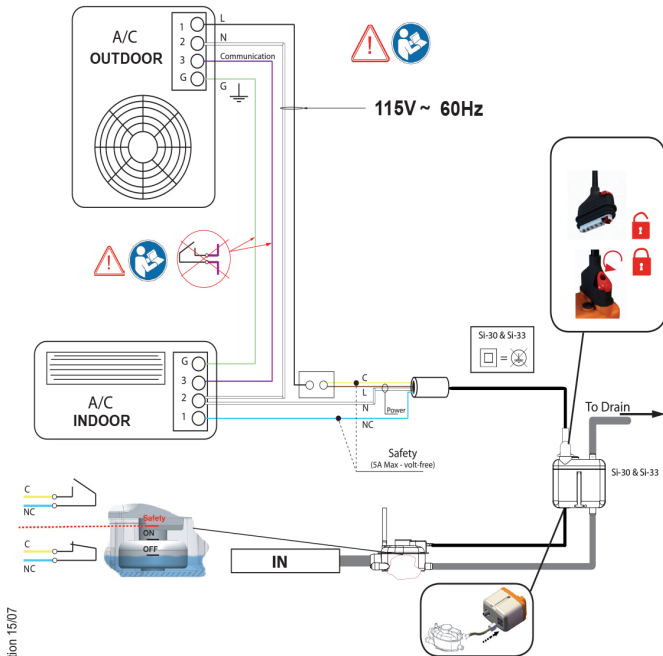

Si-30, Si-33 (115 V ~ 60Hz) Split & Multisplit System

00 Edition: 15/07

Si-30, Si-33 (115 V ~ 60Hz) VRF System

Si-30, Si-33 (208-230 V ~ 60Hz) Split & Multisplit System

Si-30, Si-33 (208-230 V ~ 60Hz) VRF System