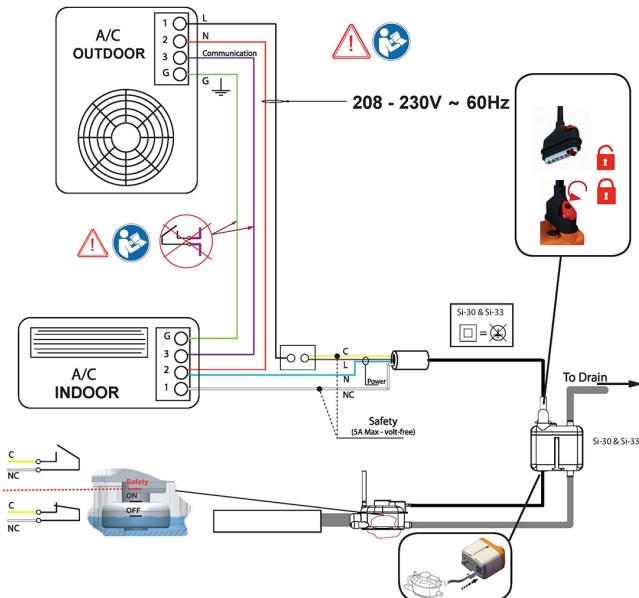

Si-30, Si-33 (115 V ~ 60Hz) Split & Multisplit System

00 Edition: 15/07

Si-30, Si-33 (115 V ~ 60Hz) VRF System

Si-30, Si-33 (208-230 V ~ 60Hz) Split & Multisplit System

Si-30, Si-33 (208-230 V ~ 60Hz) VRF System