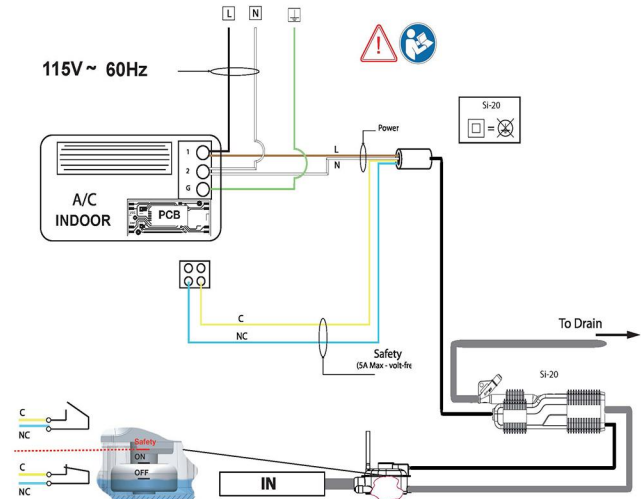

## Si-20 (115 V ~ 60Hz) Split & Multisplit System

N002-00 Edition 15/07

## Si-20 (115 V ~ 60Hz) VRF System

## Si-20 (208-230 V ~ 60Hz) Split & Multisplit System

## Si-20 (208-230 V ~ 60Hz) VRF System