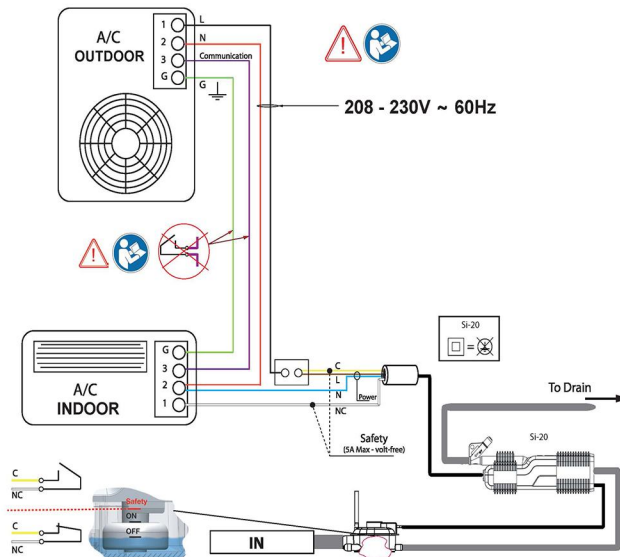

## Si-20 (115 V ~ 60Hz) Split & Multisplit System

N002-00 Edition 15/07

## Si-20 (115 V ~ 60Hz) VRF System

## Si-20 (208-230 V ~ 60Hz) Split & Multisplit System

## Si-20 (208-230 V ~ 60Hz) VRF System