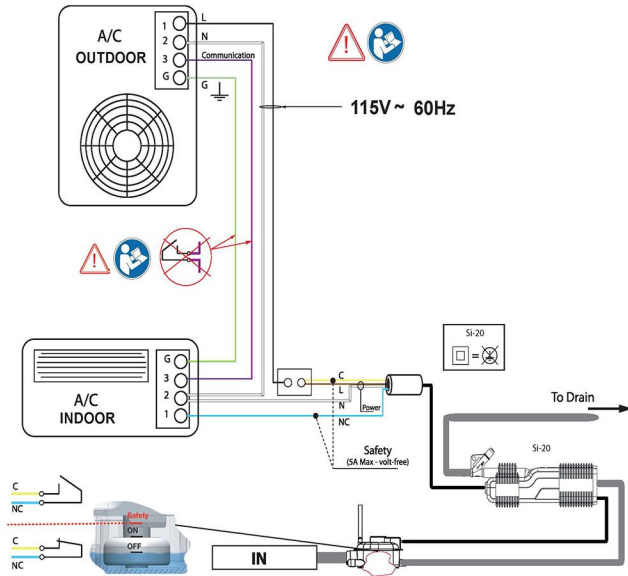

## Si-20 (115 V ~ 60Hz) Split & Multisplit System

N002-00 Edition 15/07

## Si-20 (115 V ~ 60Hz) VRF System

## Si-20 (208-230 V ~ 60Hz) Split & Multisplit System

## Si-20 (208-230 V ~ 60Hz) VRF System